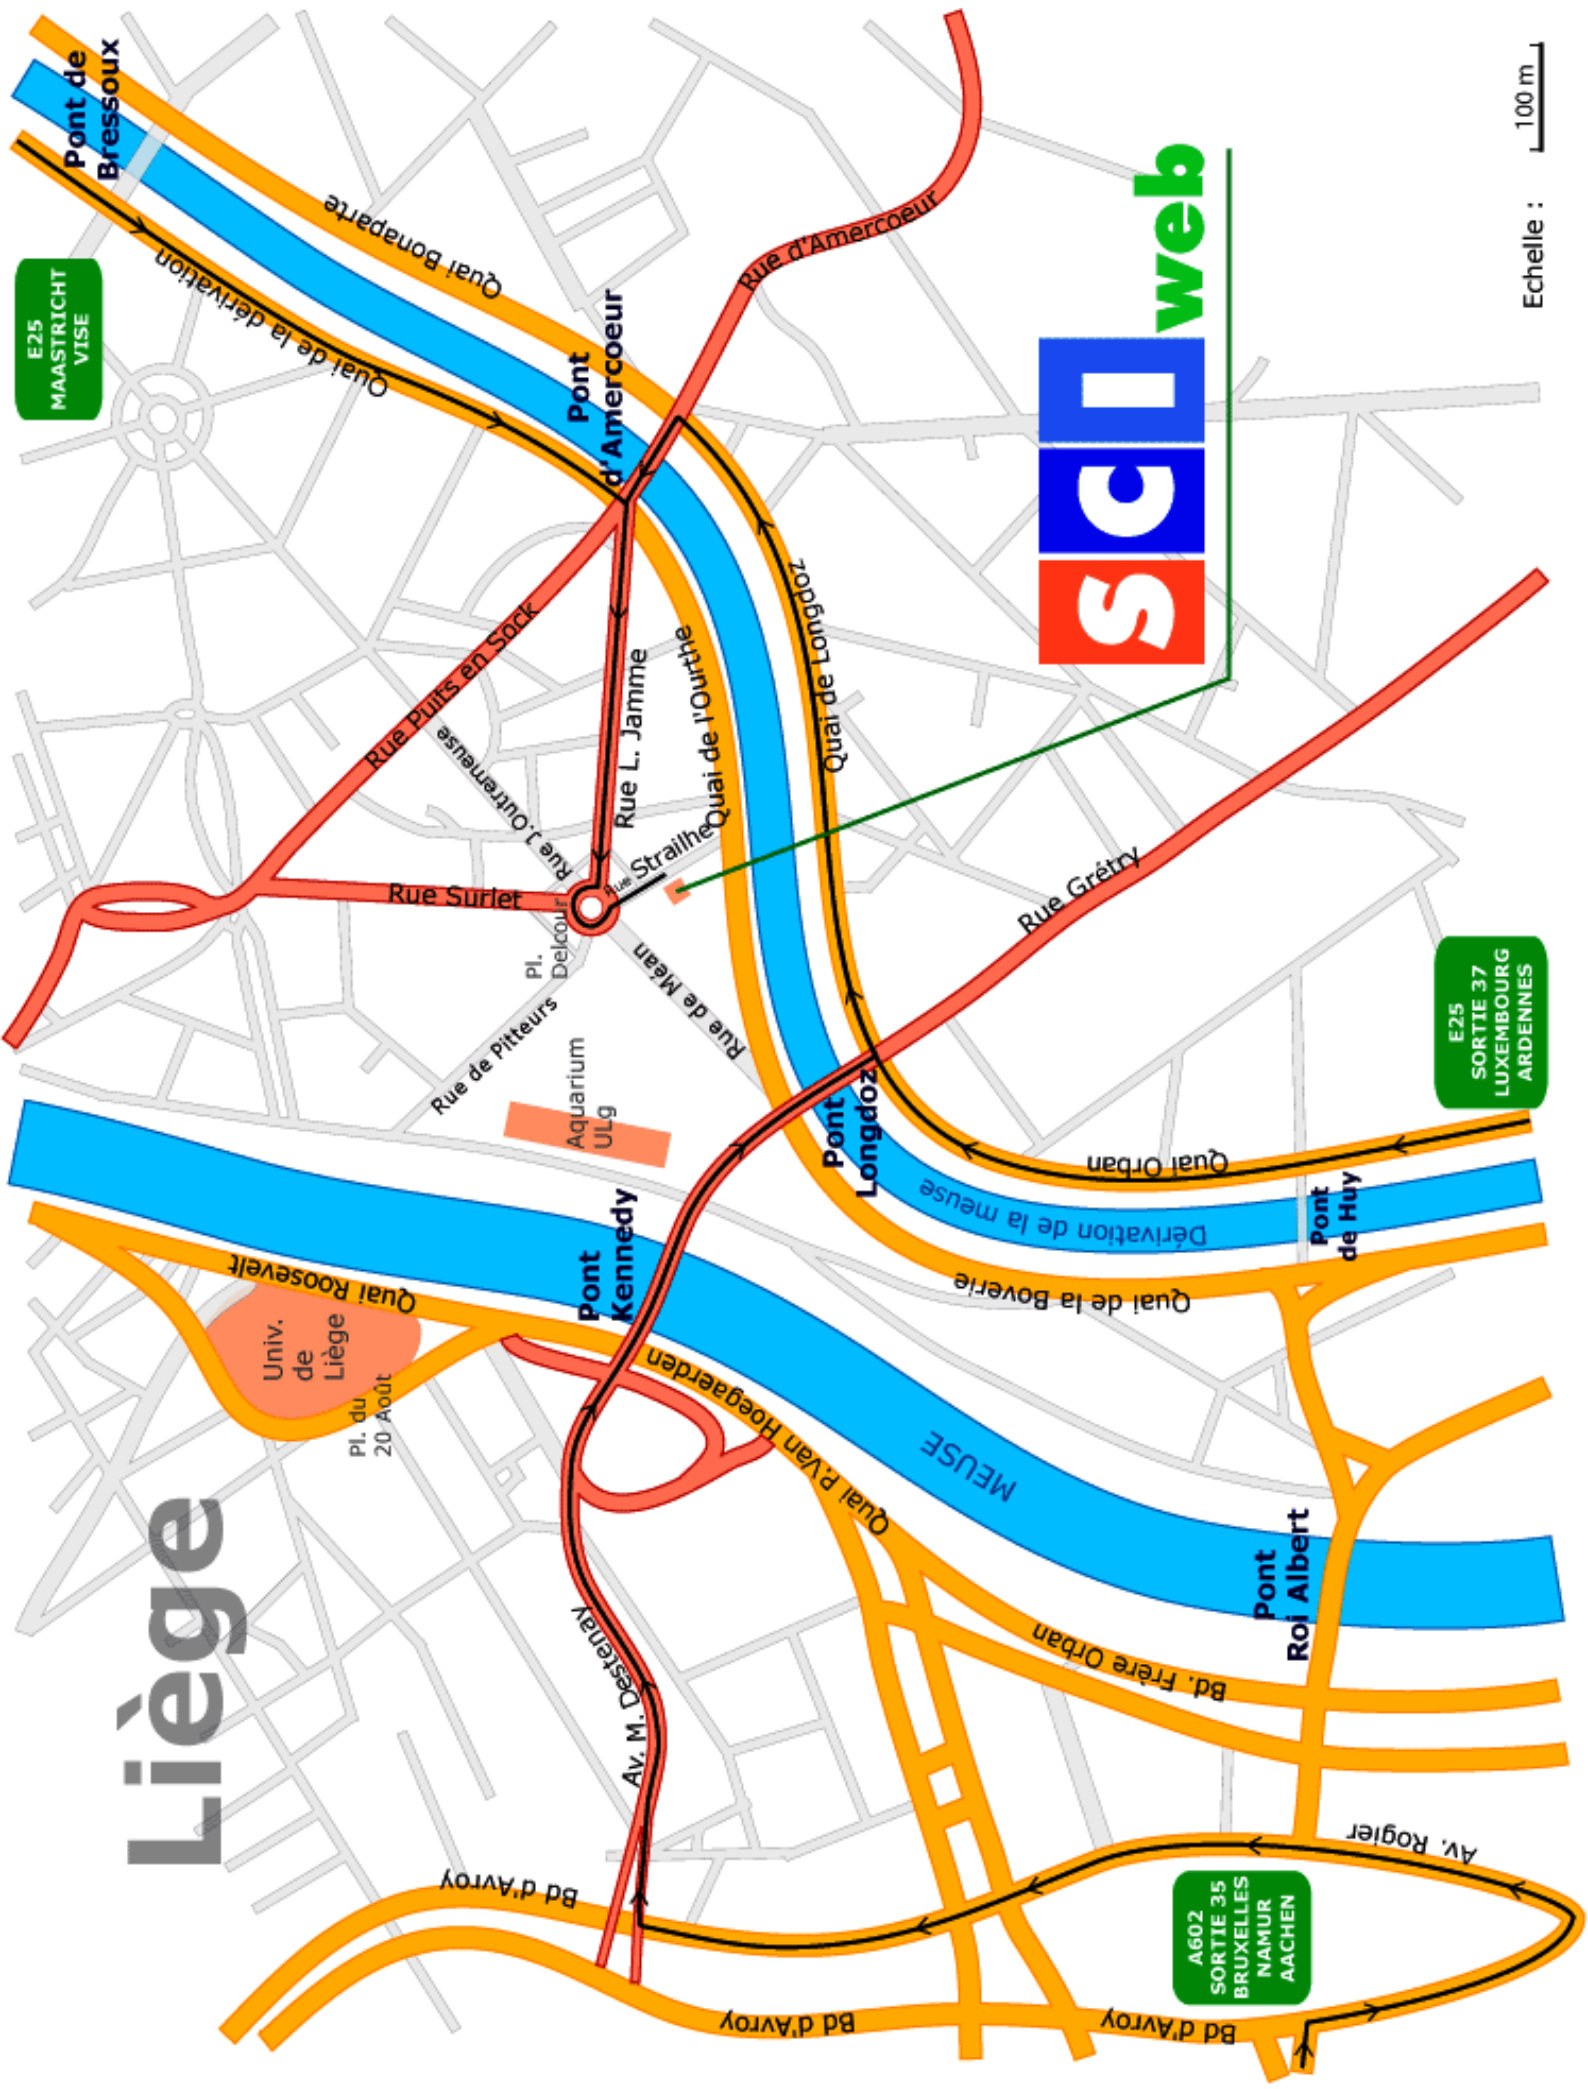

Liège

E25
MAASTRICHT
VISE

E25
SORTIE 37
LUXEMBOURG
ARDENNES

A602
SORTIE 35
BRUXELLES
NAMUR
AACHEN

Echelle : 100 m